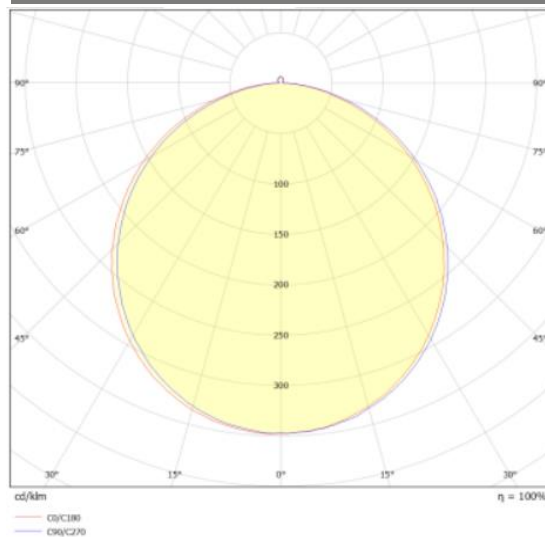

152828.948.000.017

BONA ea_300_840_1700_ND

IP 54

Direkt strahlende eckige LED-Aufbauleuchte mit UV-beständiger Lichtverteilung. Leuchtenkörper aus Aluminiumdruckguss. Weiss pulverbeschichtet. Werkzeuglose Montag durch Federsystem. Hohe Schutzart IP54.

Technische Daten:

Lampenlichtstrom	1870 lm
Leuchtenlichtstrom	1670 lm
Systemeffizienz	100 lm/W
Systemleistung	17 W
Farbwiedergabeindex	80 Ra
Farbtemperatur	4000 K
Farbtoleranz	4
Lebensdauer	50.000h (L80/B10)
Spannung	230V / 50Hz
Umgebungstemperatur	-20 ... +35 °C
Farbe	RAL9016

LVK:

Dimensionen:

Länge-L	300 mm
Breite-B	300 mm
Höhe-H	55 mm

Diese Leuchte enthält eine Lichtquelle der Energieeffizienzklasse

Letzte Änderung: Donnerstag, 30. November 2023, technische Änderungen und Irrtümer vorbehalten