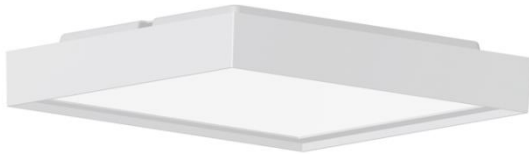

152828.948.000.017

BONA ea_300_840_1700_ND

IP 54

Direkt strahlende eckige LED-Aufbauleuchte mit UV-beständiger Lichtverteilung. Leuchtenkörper aus Aluminiumdruckguss. Weiss pulverbeschichtet. Werkzeuglose Montag durch Federsystem. Hohe Schutzart IP54.

LVK:

Dimensionen:

Länge-L	300 mm
Breite-B	300 mm
Höhe-H	55 mm

Diese Leuchte enthält eine Lichtquelle der Energieeffizienzklasse

Letzte Änderung: Donnerstag, 30. November 2023, technische Änderungen und Irrtümer vorbehalten